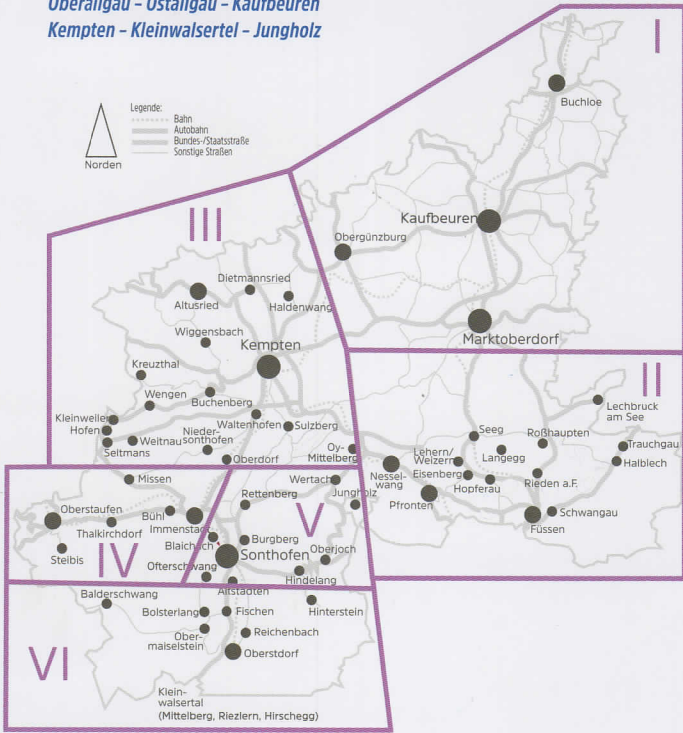

Geltungsbereich

Oberallgäu – Ostallgäu – Kaufbeuren
Kempten – Kleinwalsertal – Jungholz

Herausgeber:

Schloßstr. 10
87527 Sonthofen

Berliner Platz 4
87600 Kaufbeuren

Ruderathofener Str. 29
87616 Marktoberdorf

Sommer